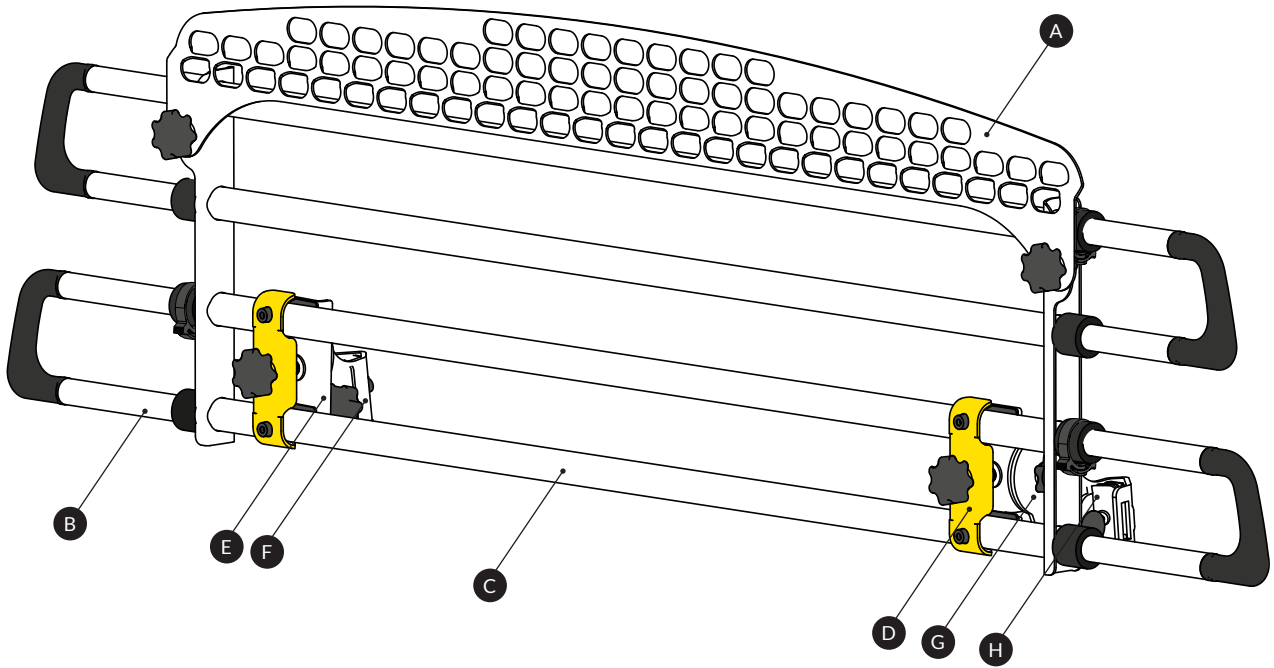

mimSAFE

www.mimsafe.se

ASSEMBLY INSTRUCTIONS

VARIOBARRIER

headrest small

A	F310E	1X
	Part no	No of items

B	F521	4X
	Part no	No of items

C	FS444	1X
	Part no	No of items

D	F310A	2X
	Part no	No of items

E	F310B	2X
	Part no	No of items

F	F310CL	1X
	Part no	No of items

G	F310CR	1X
	Part no	No of items

H	F310D	2X
	Part no	No of items

<p>M-10700 4X</p> <p>OPTIONAL</p>	<p>M-R3015M8S 2X</p>	<p>M-460641BF 2X</p> <p>rubber</p>	<p>M-460641D 12X</p> <p>rubber</p>	<p>M-460641AY 8X</p> <p>rubber end caps</p>	<p>M-460641AL 8X</p> <p>plastic end caps</p>
<p>M-R3015M835S 2X</p>	<p>M-SR4025M820S 2X</p>	<p>M-R3015M610S 2X</p>	<p>M-VBM8x30S 2X</p>	<p>M-VBM8x25S 2X</p>	

STEP 1

4X

M-10700 4X  OPTIONAL	M-460641AY 8X  rubber end caps
--	--

STEP 2

4X

M-460641AL 8X  plastic end caps

STEP 3

M-R3015M610S 2X 

STEP 4

STEP 5

2X

2X

2X

M-460641D 12X  rubber

STEP
6

STEP
7