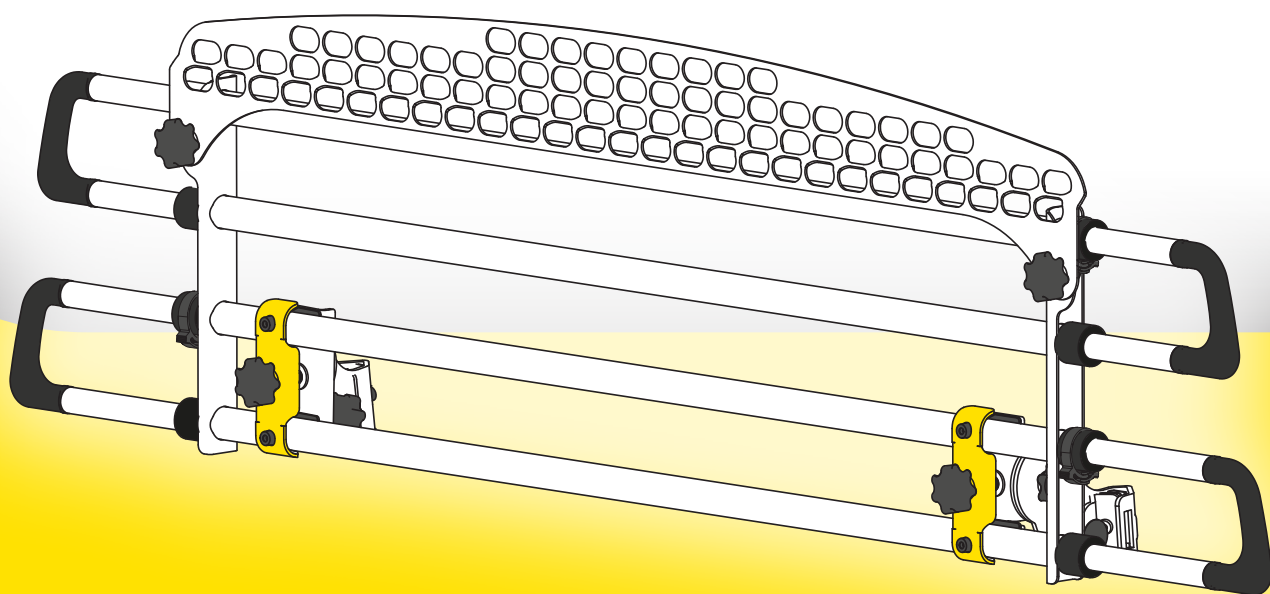

mimSAFE

www.mimsafe.se

ASSEMBLY INSTRUCTIONS

VARIOBARRIER

headrest small

A	F310E	1X
	Part no	No of items

B	F521	4X
	Part no	No of items

C	FS444	1X
	Part no	No of items

D	F310A	2X
	Part no	No of items

E	F310B	2X
	Part no	No of items

F	F310CL	1X
	Part no	No of items

G	F310CR	1X
	Part no	No of items

H	F310D	2X
	Part no	No of items

<p>M-10700 4X</p> <p>OPTIONAL</p>	<p>M-R3015M8S 2X</p>	<p>M-460641BF 2X</p> <p>rubber</p>	<p>M-460641D 12X</p> <p>rubber</p>	<p>M-460641AY 8X</p> <p>rubber end caps</p>	<p>M-460641AL 8X</p> <p>plastic end caps</p>
<p>M-R3015M835S 2X</p>	<p>M-SR4025M820S 2X</p>	<p>M-R3015M610S 2X</p>	<p>M-VBM8x30S 2X</p>	<p>M-VBM8x25S 2X</p>	

STEP 1

4X

M-10700 4X  OPTIONAL	M-460641AY 8X  rubber end caps
--	--

STEP 2

4X

M-460641AL 8X  plastic end caps

STEP 3

M-R3015M610S 2X 

STEP 4

STEP 5

2X

2X

2X

M-460641D 12X  rubber

STEP
6

STEP
7